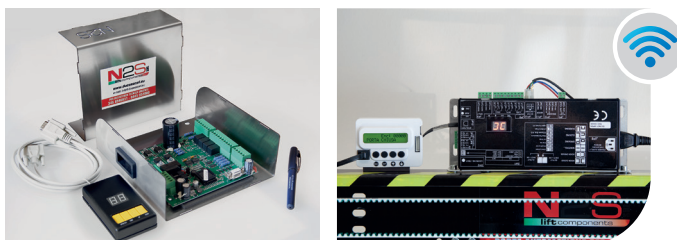

PALLADIUM 1A

TELESCOPICO / TELESCOPIC

N2S
life components

Il modello **PALLADIUM** si adatta a qualsiasi impianto, nuovo o in ristrutturazione. È ideale anche per spazi ridotti tra porta di piano e cabina e garantisce un accoppiamento lineare e preciso tra operatore e sospensione. **Disponibile in versione porta di cabina e porta di piano.**

The **PALLADIUM** model adapts to any installation, whether new or being renovated. It is also ideal for limited spaces between the landing door and the car, ensuring a linear and precise coupling between the operator and the suspension. **Available in car door and landing door versions.**

ATTACCHI PORTE DOOR ATTACHMENTS

OPTIONAL SCHEDE OPTIONAL BOARDS

Scheda da 24V e 220V. Con tecnologia WiFi
24V and 220V board with WiFi technology

CARATTERISTICHE TECNICHE TECHNICAL FEATURES

- Apertura telescopica
- Camma fissa o retrattile
- Dispositivo blocco fuori piano a richiesta e in rispetto della legge vigente Nr. **EN 81-20/50**
- Disponibile in luce di apertura da **600 a 1200 mm**
- Scheda elettronica con tastierino 24V-220V

- Telescopic opening
- Fixed or retractable cam
- Landing lock device available on request, in compliance with **EN 81-20/50** regulations
- Available with door opening width from **600 to 1200 mm**
- Electronic board with 24V-220V keypad