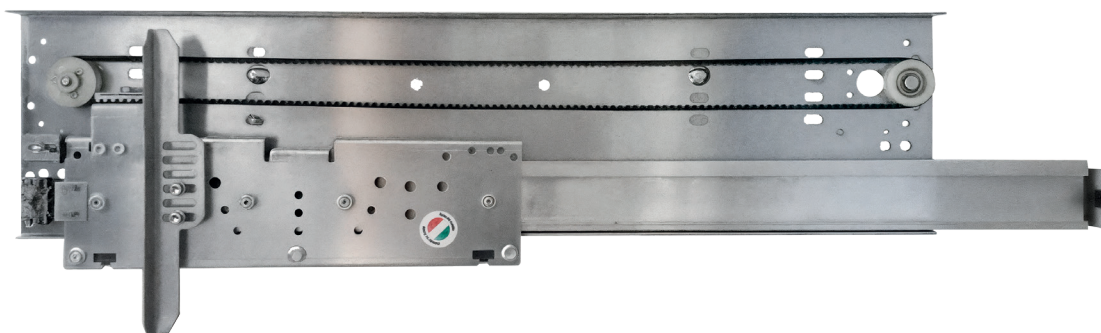

PALLADIUM 1A

TELESCOPICO / TELESCOPIC

N2S
life components

Il modello **PALLADIUM** si adatta a qualsiasi impianto, nuovo o in ristrutturazione. È ideale anche per spazi ridotti tra porta di piano e cabina e garantisce un accoppiamento lineare e preciso tra operatore e sospensione. **Disponibile in versione porta di cabina e porta di piano.**

The **PALLADIUM** model adapts to any installation, whether new or being renovated. It is also ideal for limited spaces between the landing door and the car, ensuring a linear and precise coupling between the operator and the suspension. **Available in car door and landing door versions.**

ATTACCHI PORTE DOOR ATTACHMENTS

OPTIONAL SCHEDE OPTIONAL BOARDS

Scheda da 24V e 220V. Con tecnologia WiFi
24V and 220V board with WiFi technology

CARATTERISTICHE TECNICHE TECHNICAL FEATURES

- Apertura telescopica
- Camma fissa o retrattile
- Dispositivo blocco fuori piano a richiesta e in rispetto della legge vigente Nr. **EN 81-20/50**
- Disponibile in luce di apertura da **600 a 1200 mm**
- Scheda elettronica con tastierino 24V-220V

- Telescopic opening
- Fixed or retractable cam
- Landing lock device available on request, in compliance with **EN 81-20/50** regulations
- Available with door opening width from **600 to 1200 mm**
- Electronic board with 24V-220V keypad