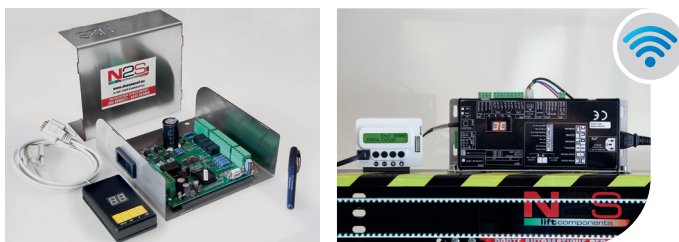

SLIM

PALLADIUM AIR

TELESCOPICO E CENTRALE / TELESCOPIC AND CENTRAL

N2S
life components

Il modello **PALLADIUM AIR** vanta un peso piuma di **solo 8 kg**. È costruito interamente in alluminio ed è disponibile sia nella versione **centrale** che **telescopica**. È adatto per ristrutturazioni con portate ridotte. Rientra sulle normative vigenti. **Disponibile in versione porta di cabina e porta di piano.**

*The **PALLADIUM AIR** model boasts an ultra-light weight of only 8 kg. It is made entirely of aluminum and is available in both central and telescopic versions. It is suitable for renovations with reduced load capacity and complies with current regulations. Available in car door and landing door versions.*

ATTACCHI PORTE DOOR ATTACHMENTS

OPTIONAL SCHEDE OPTIONAL BOARDS

Scheda da 24V e 220V. Con tecnologia WiFi
24V and 220V board with WiFi technology

CARATTERISTICHE TECNICHE TECHNICAL FEATURES

- Apertura telescopica e centrale
- Camma fissa o retrattile
- Dispositivo blocco fuori piano a richiesta e in rispetto della legge vigente Nr. **EN 81-20/50**
- Disponibile in luce di apertura da **600 a 1200 mm**
- Scheda elettronica con tastierino 24V-220V

- Telescopic and central opening
- Fixed or retractable cam
- Landing lock device available on request, in compliance with **EN 81-20/50** regulations
- Available with door opening width from **600 to 1200 mm**
- Electronic board with 24V-220V keypad