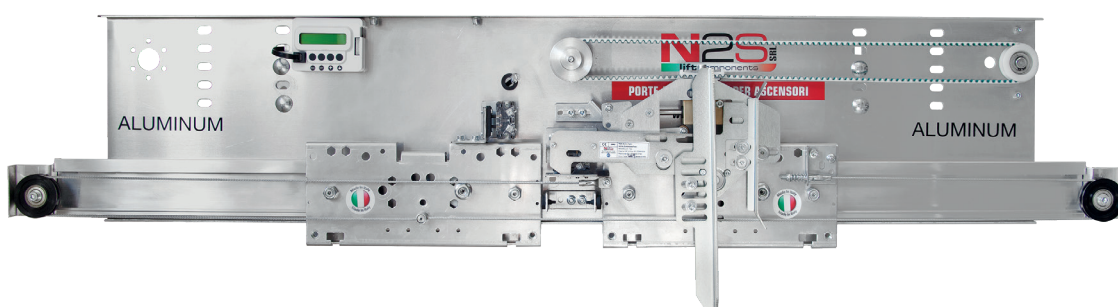

SLIM

PALLADIUM AIR

TELESCOPICO E CENTRALE / TELESCOPIC AND CENTRAL

N2S
life components

Il modello **PALLADIUM AIR** vanta un peso piuma di **solo 8 kg**. È costruito interamente in alluminio ed è disponibile sia nella versione **centrale** che **telescopica**. È adatto per ristrutturazioni con portate ridotte. Rientra sulle normative vigenti. **Disponibile in versione porta di cabina e porta di piano.**

*The **PALLADIUM AIR** model boasts an ultra-light weight of only 8 kg. It is made entirely of aluminum and is available in both central and telescopic versions. It is suitable for renovations with reduced load capacity and complies with current regulations. Available in car door and landing door versions.*

ATTACCHI PORTE DOOR ATTACHMENTS

OPTIONAL SCHEDE OPTIONAL BOARDS

Scheda da 24V e 220V. Con tecnologia WiFi
24V and 220V board with WiFi technology

CARATTERISTICHE TECNICHE TECHNICAL FEATURES

- Apertura telescopica e centrale
- Camma fissa o retrattile
- Dispositivo blocco fuori piano a richiesta e in rispetto della legge vigente Nr. **EN 81-20/50**
- Disponibile in luce di apertura da **600 a 1200 mm**
- Scheda elettronica con tastierino 24V-220V

- Telescopic and central opening
- Fixed or retractable cam
- Landing lock device available on request, in compliance with **EN 81-20/50** regulations
- Available with door opening width from **600 to 1200 mm**
- Electronic board with 24V-220V keypad